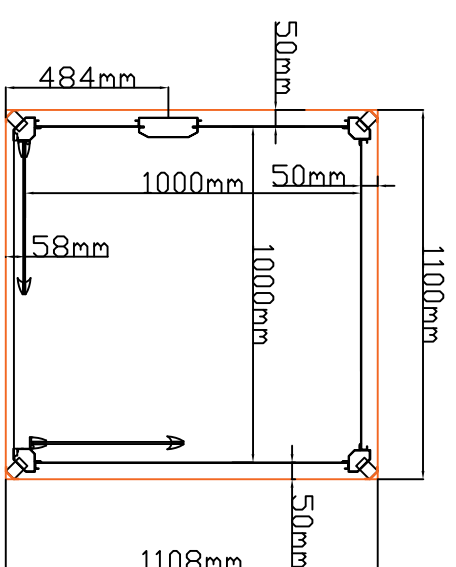

SIN PUERTAS PULSACIÓN INSTANTÁNEA

SIN ESTRUCTURA

CON PUERTAS MANUALES DOBLE HOJA

CON PUERTAS BUS

ESTRUCTURA
FULLSPACE

Cabina		SIN ESTRUCTURA				ESTRUCTURA FULLSPACE				Lado		0		16								
Dimensiones interiores		Dimensiones de Hueco necesarias (*)								mm		mm		mm								
		Sin puertas	24	50	Puertas doble hoja		58	50	Puertas Bus		132	50										
Ancho	Fondo	Ancho	x	Fondo	Ancho	x	Fondo	Ancho	x	Fondo	Ancho	x	Fondo	Ancho	x	Fondo						
700	700	800	x	774	800	x	808	800	x	882	800	x	882	700	x	806	832	x	840	832	x	914
1000	1000	1100	x	1074	1100	x	1108	1100	x	1182	1100	x	1182	1000	x	1106	1132	x	1140	1132	x	1214
1000	1200	1100	x	1274	1100	x	1308	1100	x	1382	1100	x	1382	1000	x	1306	1132	x	1340	1132	x	1414
1000	1250	1100	x	1324	1100	x	1358	1100	x	1432	1100	x	1432	1000	x	1356	1132	x	1390	1132	x	1464
1100	1400	1200	x	1474	1200	x	1508	1200	x	1582	1200	x	1582	1100	x	1506	1232	x	1540	1232	x	1614