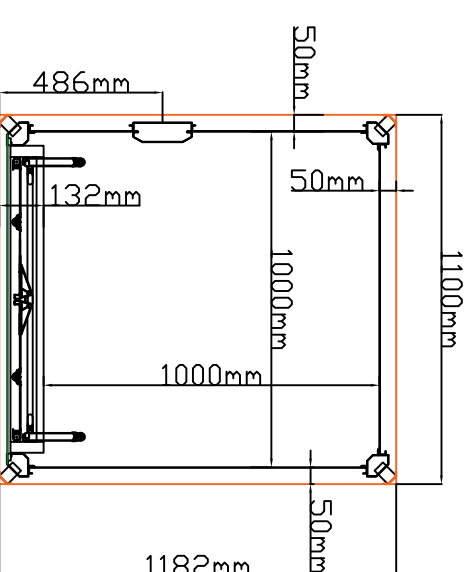

SIN PUERTAS PULSACIÓN INSTANTÁNEA

SIN ESTRUCTURA

CON PUERTAS MANUALES DOBLE HOJA

CON PUERTAS BUS

ESTRUCTURA
FULLSPACE

Cabina		SIN ESTRUCTURA				ESTRUCTURA FULLSPACE				Lado		0		16								
Dimensiones interiores		Dimensiones de Hueco necesarias (*)								mm		mm		mm								
		Sin puertas	24	50	Puertas doble hoja		58	50	Puertas Bus		132	50										
Ancho	Fondo	Ancho	x	Fondo	Ancho	x	Fondo	Ancho	x	Fondo	Ancho	x	Fondo	Ancho	x	Fondo						
700	700	800	x	774	800	x	808	800	x	882	800	x	882	700	x	806	832	x	840	832	x	914
1000	1000	1100	x	1074	1100	x	1108	1100	x	1182	1100	x	1182	1000	x	1106	1132	x	1140	1132	x	1214
1000	1200	1100	x	1274	1100	x	1308	1100	x	1382	1100	x	1382	1000	x	1306	1132	x	1340	1132	x	1414
1000	1250	1100	x	1324	1100	x	1358	1100	x	1432	1100	x	1432	1000	x	1356	1132	x	1390	1132	x	1464
1100	1400	1200	x	1474	1200	x	1508	1200	x	1582	1200	x	1582	1100	x	1506	1232	x	1540	1232	x	1614