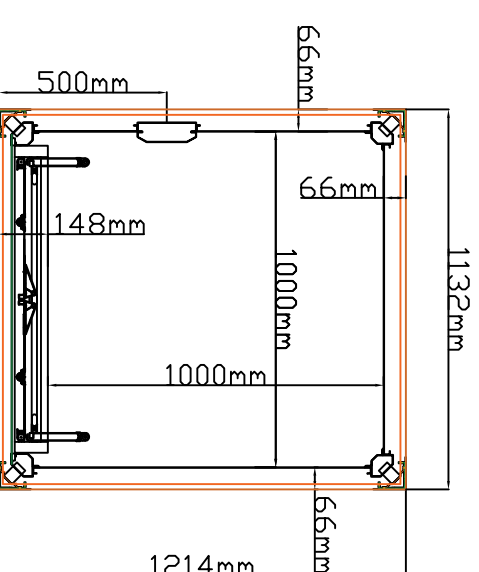

SIN PUERTAS PULSACIÓN INSTANTÁNEA

SIN ESTRUCTURA

CON PUERTAS MANUALES DOBLE HOJA

CON PUERTAS BUS

ESTRUCTURA
FULLSPACE

Cabina		SIN ESTRUCTURA				ESTRUCTURA FULLSPACE				Lado		0		16								
Dimensiones interiores		Dimensiones de Hueco necesarias (*)								mm		mm		mm								
		Sin puertas	24	50	Puertas doble hoja		58	50	Puertas Bus		132	50										
Ancho	Fondo	Ancho	x	Fondo	Ancho	x	Fondo	Ancho	x	Fondo	Ancho	x	Fondo	Ancho	x	Fondo						
700	700	800	x	774	800	x	808	800	x	882	800	x	882	700	x	806	832	x	840	832	x	914
1000	1000	1100	x	1074	1100	x	1108	1100	x	1182	1100	x	1182	1000	x	1106	1132	x	1140	1132	x	1214
1000	1200	1100	x	1274	1100	x	1308	1100	x	1382	1100	x	1382	1000	x	1306	1132	x	1340	1132	x	1414
1000	1250	1100	x	1324	1100	x	1358	1100	x	1432	1100	x	1432	1000	x	1356	1132	x	1390	1132	x	1464
1100	1400	1200	x	1474	1200	x	1508	1200	x	1582	1200	x	1582	1100	x	1506	1232	x	1540	1232	x	1614