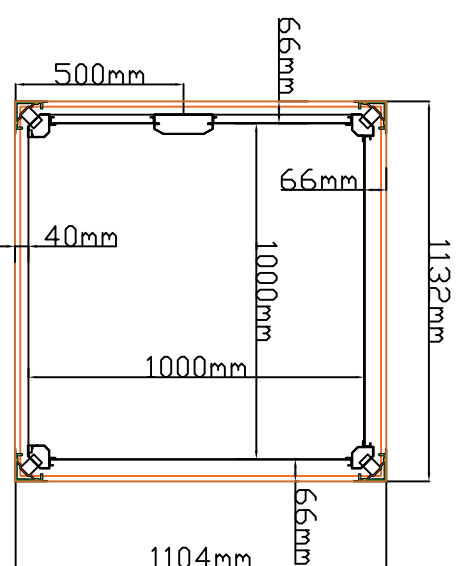

SIN PUERTAS PULSACIÓN INSTANTÁNEA

SIN ESTRUCTURA

CON PUERTAS MANUALES DOBLE HOJA

CON PUERTAS BUS

ESTRUCTURA
FULLSPACE

Cabina		SIN ESTRUCTURA				ESTRUCTURA FULLSPACE				Lado		0		16								
Dimensiones interiores		Dimensiones de Hueco necesarias (*)								mm		mm		mm								
		Sin puertas	24	50	Puertas doble hoja		58	50	Puertas Bus		132	50										
Ancho	Fondo	Ancho	x	Fondo	Ancho	x	Fondo	Ancho	x	Fondo	Ancho	x	Fondo	Ancho	x	Fondo						
700	700	800	x	774	800	x	808	800	x	882	800	x	882	700	x	806	832	x	840	832	x	914
1000	1000	1100	x	1074	1100	x	1108	1100	x	1182	1100	x	1182	1000	x	1106	1132	x	1140	1132	x	1214
1000	1200	1100	x	1274	1100	x	1308	1100	x	1382	1100	x	1382	1000	x	1306	1132	x	1340	1132	x	1414
1000	1250	1100	x	1324	1100	x	1358	1100	x	1432	1100	x	1432	1000	x	1356	1132	x	1390	1132	x	1464
1100	1400	1200	x	1474	1200	x	1508	1200	x	1582	1200	x	1582	1100	x	1506	1232	x	1540	1232	x	1614