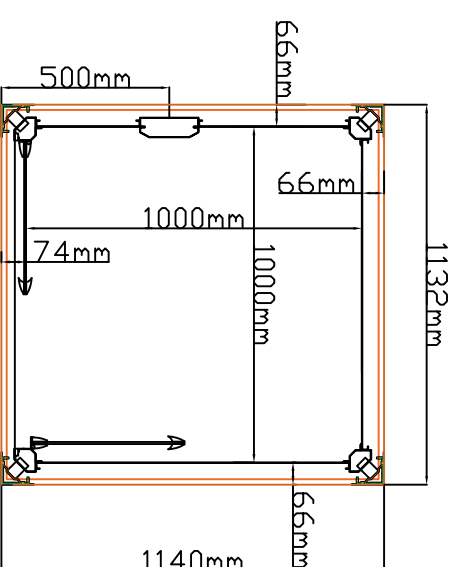

SIN PUERTAS PULSACIÓN INSTANTÁNEA

SIN ESTRUCTURA

CON PUERTAS MANUALES DOBLE HOJA

CON PUERTAS BUS

ESTRUCTURA
FULLSPACE

Cabina		SIN ESTRUCTURA				ESTRUCTURA FULLSPACE				Lado		0		16								
Dimensiones interiores		Dimensiones de Hueco necesarias (*)								mm		mm		mm								
		Sin puertas	24	50	Puertas doble hoja		58	50	Puertas Bus		132	50										
Ancho	Fondo	Ancho	x	Fondo	Ancho	x	Fondo	Ancho	x	Fondo	Ancho	x	Fondo	Ancho	x	Fondo						
700	700	800	x	774	800	x	808	800	x	882	800	x	882	700	x	806	832	x	840	832	x	914
1000	1000	1100	x	1074	1100	x	1108	1100	x	1182	1100	x	1182	1000	x	1106	1132	x	1140	1132	x	1214
1000	1200	1100	x	1274	1100	x	1308	1100	x	1382	1100	x	1382	1000	x	1306	1132	x	1340	1132	x	1414
1000	1250	1100	x	1324	1100	x	1358	1100	x	1432	1100	x	1432	1000	x	1356	1132	x	1390	1132	x	1464
1100	1400	1200	x	1474	1200	x	1508	1200	x	1582	1200	x	1582	1100	x	1506	1232	x	1540	1232	x	1614