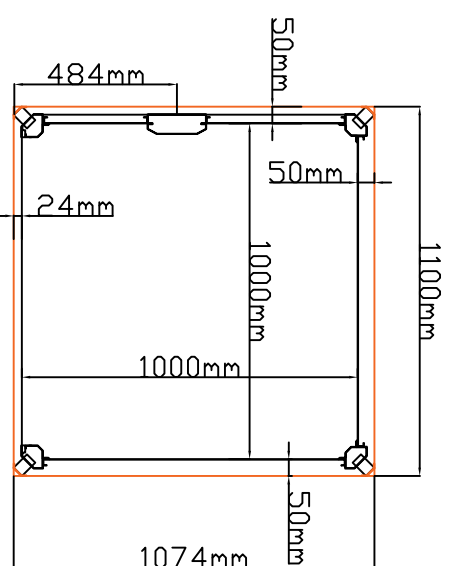

SIN PUERTAS PULSACIÓN INSTANTÁNEA

SIN ESTRUCTURA

CON PUERTAS MANUALES DOBLE HOJA

CON PUERTAS BUS

ESTRUCTURA
FULLSPACE

Cabina		SIN ESTRUCTURA				ESTRUCTURA FULLSPACE				Lado		0		16								
Dimensiones interiores		Dimensiones de Hueco necesarias (*)								mm		mm		mm								
		Sin puertas	24	50	Puertas doble hoja		58	50	Puertas Bus		132	50										
Ancho	Fondo	Ancho	x	Fondo	Ancho	x	Fondo	Ancho	x	Fondo	Ancho	x	Fondo	Ancho	x	Fondo						
700	700	800	x	774	800	x	808	800	x	882	800	x	882	700	x	806	832	x	840	832	x	914
1000	1000	1100	x	1074	1100	x	1108	1100	x	1182	1100	x	1182	1000	x	1106	1132	x	1140	1132	x	1214
1000	1200	1100	x	1274	1100	x	1308	1100	x	1382	1100	x	1382	1000	x	1306	1132	x	1340	1132	x	1414
1000	1250	1100	x	1324	1100	x	1358	1100	x	1432	1100	x	1432	1000	x	1356	1132	x	1390	1132	x	1464
1100	1400	1200	x	1474	1200	x	1508	1200	x	1582	1200	x	1582	1100	x	1506	1232	x	1540	1232	x	1614